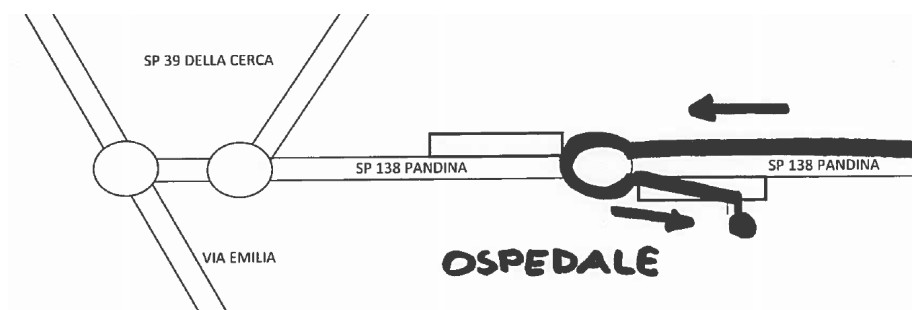

**Linea z416 San Zenone al Lambro-Vizzolo Ospedale**  
**Linea z420 Milano (S.Donato M3)-Melegnano-Vizzolo Ospedale**

**VIZZOLO PREDABISSI: attivazione nuova rotatoria lungo la SP**  
**138 Pandina dal 13/10/2014**

Si informa la clientela che a seguito dell'apertura al traffico della nuova rotatoria lungo la SP 138 Pandina, a decorrere da

**LUNEDI' 13/10/2014**

I Bus effettueranno le seguenti manovre:

**Linea z416:** le corse provenienti da Vizzolo centro, utilizzeranno la nuova rotatoria e si porteranno al Capolinea lato Ospedale.

**Linea z420:** le corse da Milano attestate a Vizzolo Ospedale che non prevedono il prolungamento a Dresano, si porteranno subito al Capolinea utilizzando la nuova rotatoria nel modo seguente